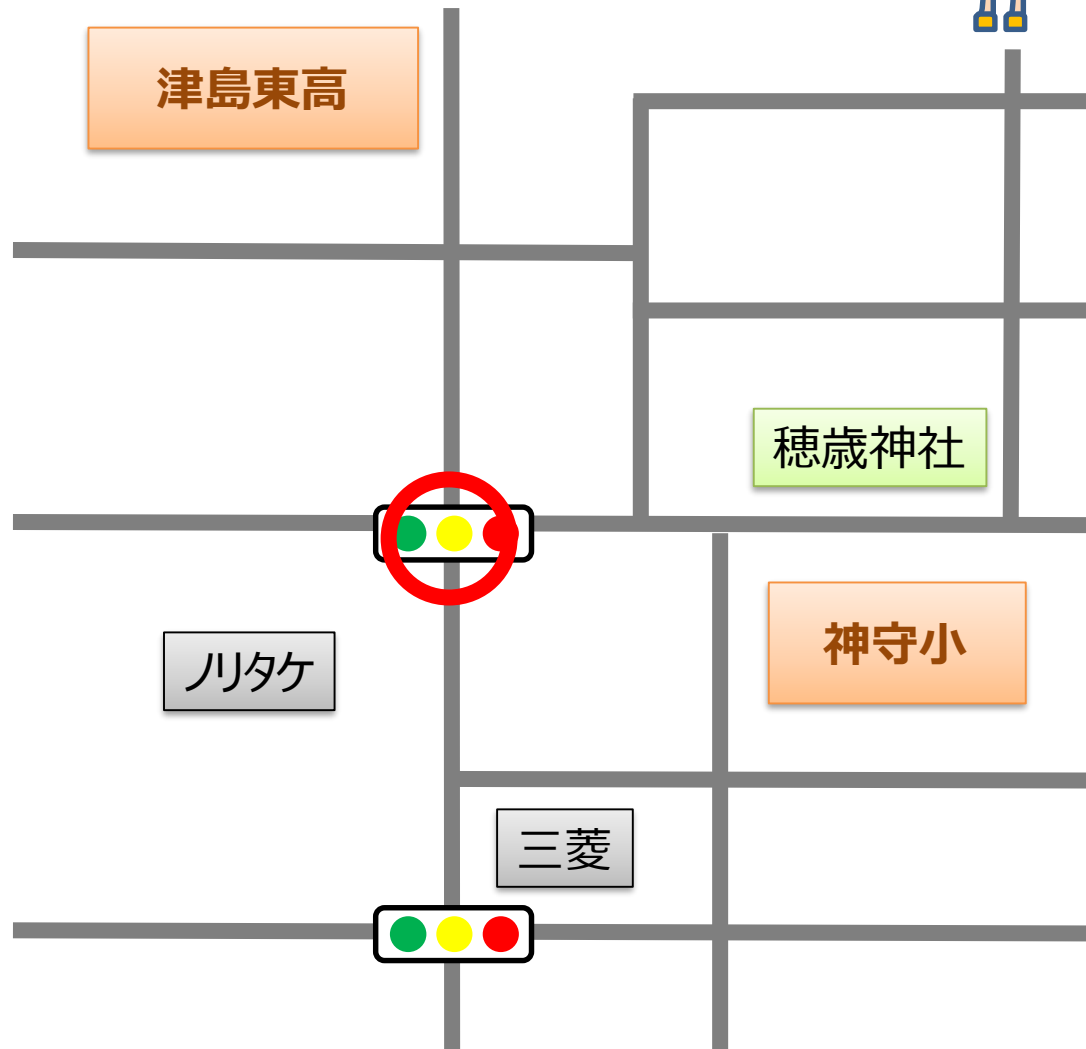

危険箇所

樺市町付近交差点

..... 通学路

交差点に歩行者用信号なし