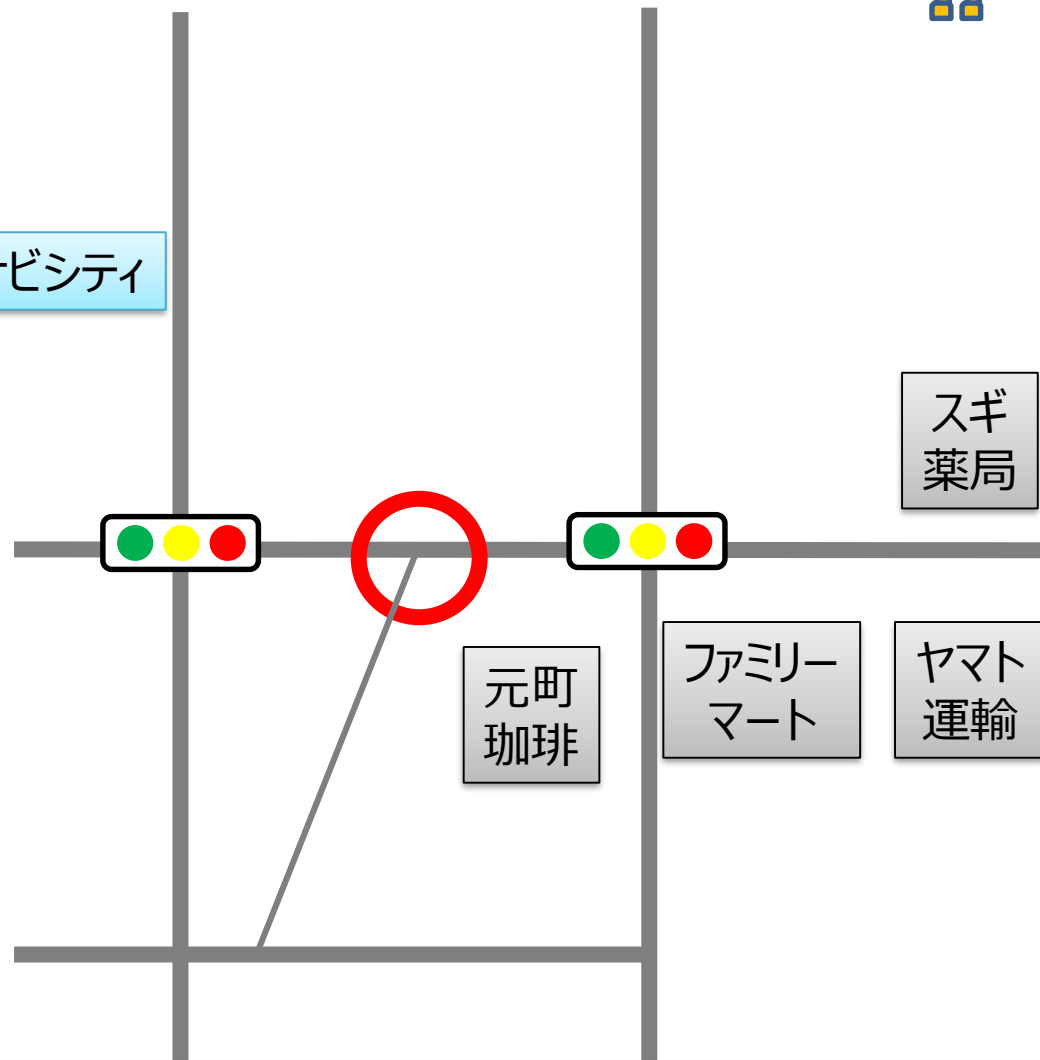

# 危険箇所

# 越津町交差点②

ナビシティ

スギ  
薬局

元町  
珈琲

ファミリー  
マート

ヤマト  
運輸

..... 通学路

路地からの出入り多い