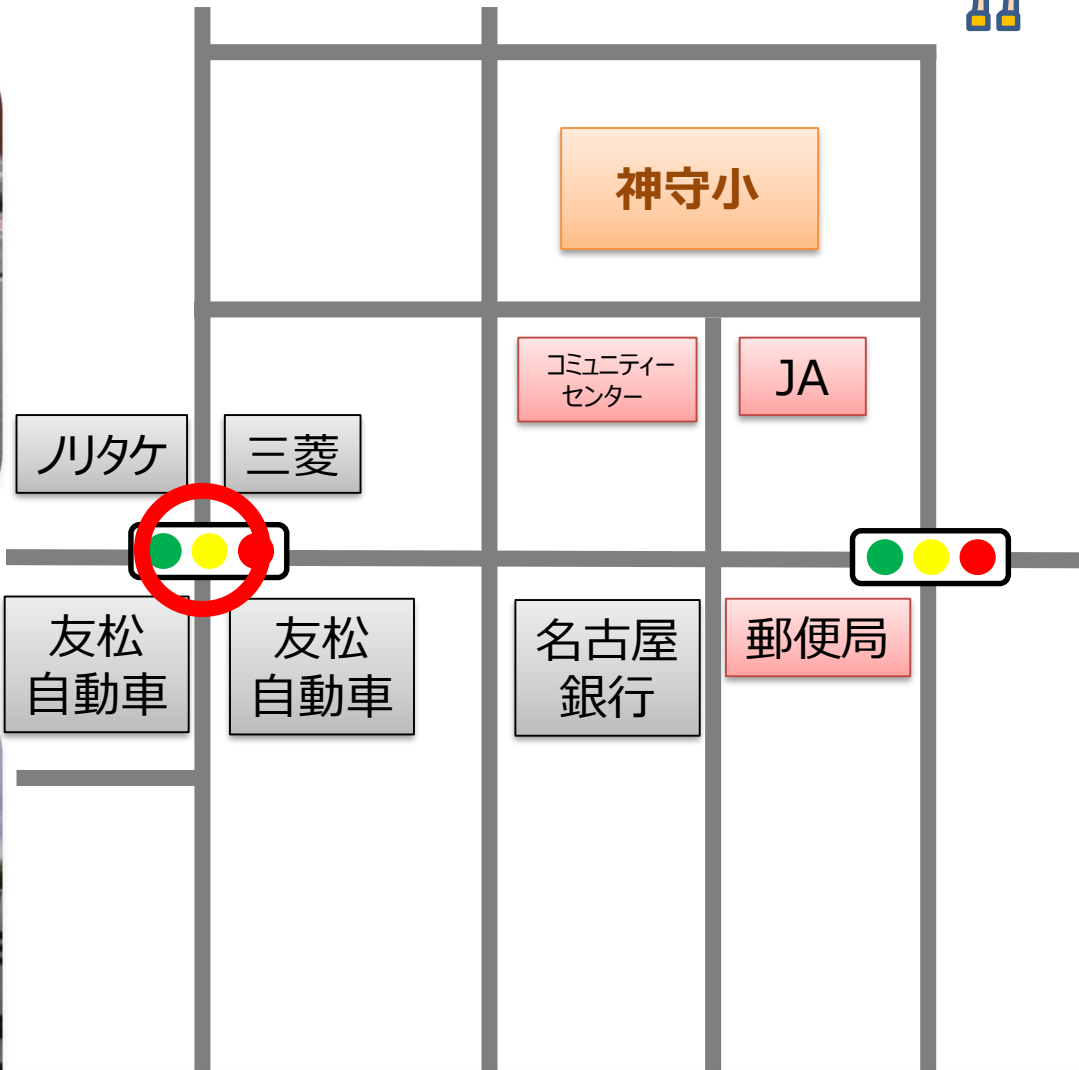

# 危険箇所

# 神守町二ノ割交差点

交通量が多い