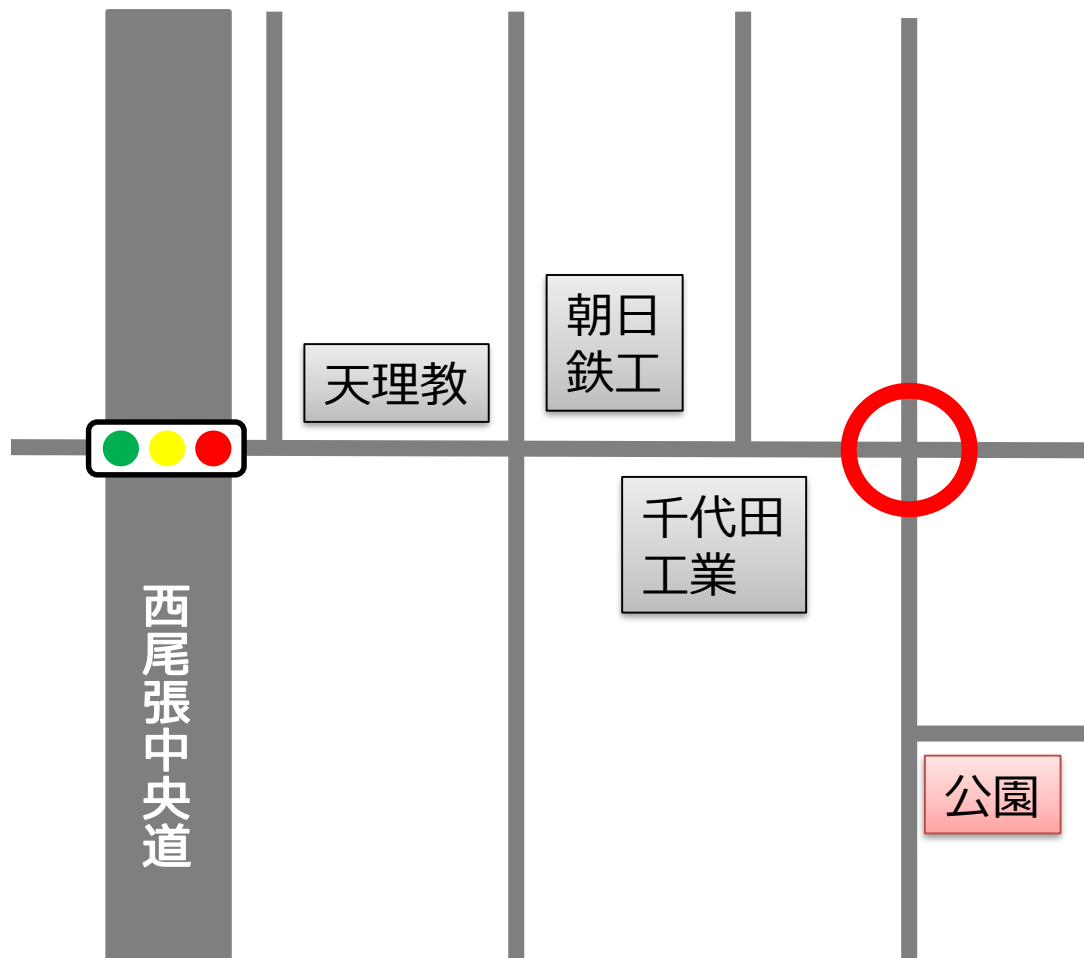

危険箇所

神守住宅付近交差点

..... 通学路

南北の交通量が多い